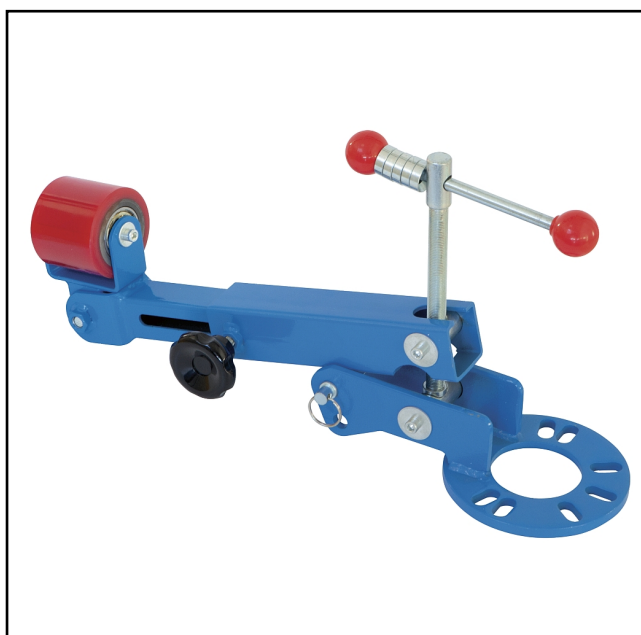

MSH-EQUIPMENT

POWERED BY **AAG** EQUIPMENT

Adam Smithweg 1
1689 ZW Zwaag
Tel.: 0228 56 11 00
info@msh-equipment.nl
www.msh-equipment.nl

GY 060791 - SET OM WIELKASTRANDEN TE VERBREDEN

Technische gegevens

Merk	: GYS
Levering	: complete set
Toepassing	: verbreden van schermranden
Geschikt voor	: 4 en 5 gats wielnaven

Complete set om schermranden te verbreden zodat bij een verlaging van de wielophanging of verbreding van de band-velg combinatie zodat de banden de wielkuistrand niet raken. Geschikt voor montage op 4 en 5 gats wielnaven. Door de variabele bevestigingsgaten van \varnothing 90-120 mm past de set op vrijwel iedere personenauto. De rollen die de schermrand naar buiten duwen zijn verstelbaar en door deze steeds iets verder in te stellen en de naaf heen en weer te draaien wordt de schermrand geleidelijk naar buiten geduwd. Een ideale oplossing, aantrekkelijk geprijsde set.